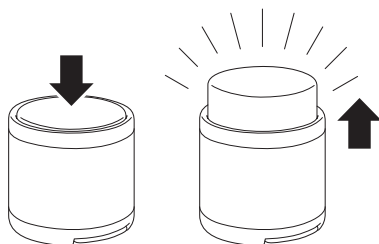

Lighting: press the top of the lamp to light it up. Press again to turn it off.