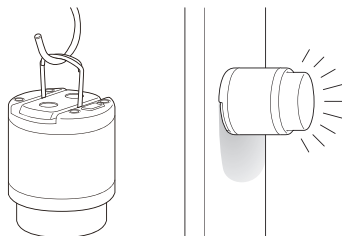

Diese Lampe verwendet eine lichtemittierende Diode (weiße LED) mit hoher Intensität, die eine Beleuchtung von 100 Lumen liefert.

ANLEITUNG

Aufladen der Lampe: Verwenden Sie das mitgelieferte Kabel (Micro-USB) zum Laden der Lampe.

Beleuchtung: Drücken Sie auf der Oberseite der Lampe auf den Einschaltknopf. Drücken Sie erneut, um sie auszuschalten.

Die Metallhaken ermöglichen das Aufhängen der Leuchte. Die Leuchte ist mit

einem Magneten ausgestattet und kann somit an metallischen Gegenständen befestigt werden.