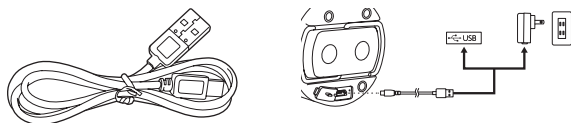

Eclairage : pressez le haut de la lampe pour l'allumer. Pressez à nouveau pour l'éteindre.

Les crochets métalliques permettent de suspendre la lampe. La lampe est munie d'aimants et peut être aimanté à un support en métal.

Beleuchtung: Drücken Sie auf der Oberseite der Lampe auf den Einschaltknopf. Drücken Sie erneut, um sie auszuschalten.

Die Metallhaken ermöglichen das Aufhängen der Leuchte. Die Leuchte ist mit

einem Magneten ausgestattet und kann somit an metallischen Gegenständen befestigt werden.