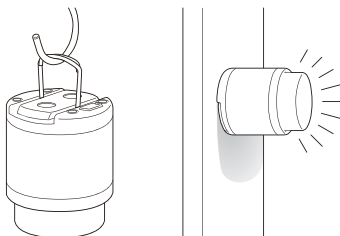

Cette lampe utilise une diode électroluminescente (LED blanche) de haute intensité procurant un éclairage de 100 lumens.

UTILISATION

Rechargement de la lampe : Utilisez le câble fourni pour connecter l'entrée micro USB à une prise électrique munie d'un adaptateur port USB.

Eclairage : pressez le haut de la lampe pour l'allumer. Pressez à nouveau pour l'éteindre.

Les crochets métalliques permettent de suspendre la lampe. La lampe est munie d'aimants et peut être aimanté à un support en métal.

Beleuchtung: Drücken Sie auf der Oberseite der Lampe auf den Einschaltknopf. Drücken Sie erneut, um sie auszuschalten.

Die Metallhaken ermöglichen das Aufhängen der Leuchte. Die Leuchte ist mit

einem Magneten ausgestattet und kann somit an metallischen Gegenständen befestigt werden.