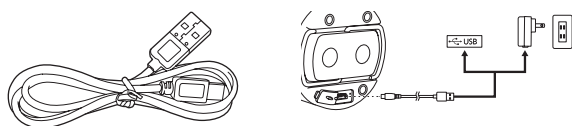

Ne laissez pas votre produit dans des endroits où la température est élevée (au-dessus de 50°C) : à proximité d'un radiateur, dans la voiture, sous la lumière directe du soleil,...

Ne pas laisser à portée de main de jeunes enfants ou de personnes inaptes à la manipulation d'objets spécifiques (présence de pile). Ne pas diriger le faisceau lumineux dans les yeux d'un être vivant. Utilisation aux risques et périls de l'utilisateur. Baladeo décline toute responsabilité en cas de mauvaise utilisation du produit.

CARACTÉRISTIQUES TECHNIQUES

Fonction : lampe COB pop up

Type d'éclairage : LED 3W, 100 lm

Voltage : 3.7V

Batterie : 800 mAh

Matériaux : plastique ABS et PC

Masse : 126g

Dimensions : 6.8 x 6.8 x 6.7 cm

RECHARGEABLE POP UP LAMP 'THUNDERLIGHT', BLACK

This lamp uses a high intensity light emitting diode (white LED) providing 100 lumens of illumination.

INSTRUCTIONS

Charging the battery : Use the supplied cable to connect the micro USB input to an electrical outlet equipped with a USB port adapter.