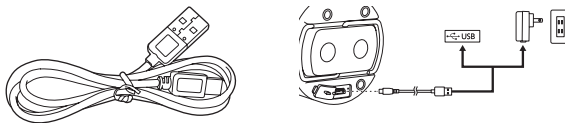

Beleuchtung: Drücken Sie auf der Oberseite der Lampe auf den Einschaltknopf. Drücken Sie erneut, um sie auszuschalten.

Die Metallhaken ermöglichen das Aufhängen der Leuchte. Die Leuchte ist mit

einem Magneten ausgestattet und kann somit an metallischen Gegenständen befestigt werden.