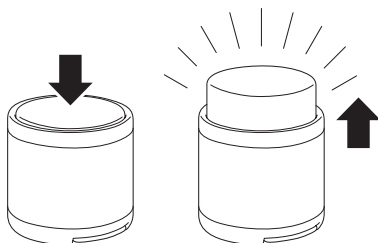

Eclairage : pressez le haut de la lampe pour l'allumer. Pressez à nouveau pour l'éteindre.

Les crochets métalliques permettent de suspendre la lampe. La lampe est munie d'aimants et peut être aimanté à un support en métal.