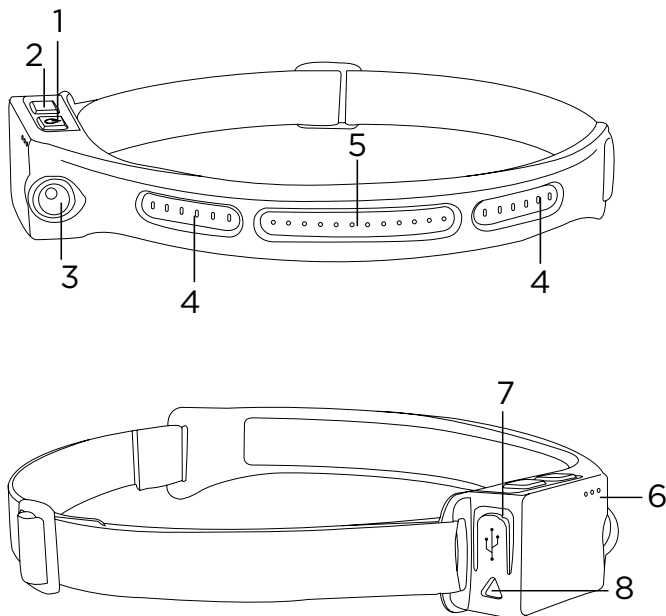

LAMPE FRONTALE RECHARGEABLE 'MIZAR'

UTILISATION

Rechargement de la lampe : Utilisez le câble fourni pour connecter l'entrée USB type C à une prise électrique munie d'un adaptateur port USB.

ECLAIRAGE :

- pressez le bouton ON/OFF pour un éclairage « éco », appuyez à nouveau pour éclairer à 100%.
- pressez le bouton COB :
- 1x : pour éclairer la lampe COB à 100%
- 3x : pour allumer les COB rouge
- 4x : pour faire clignoter les COB rouge