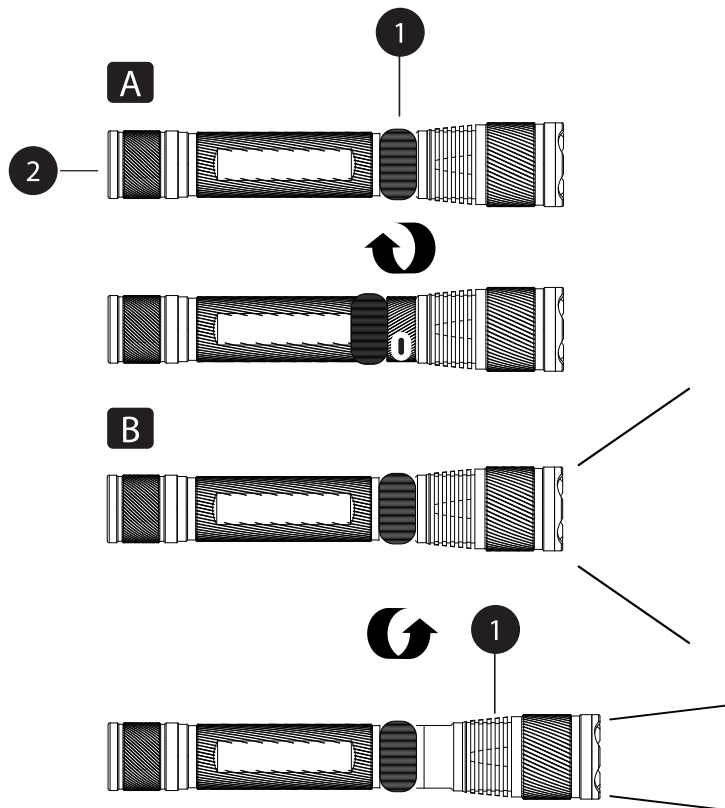

100 % → OFF → 30% → OFF → clignotant → OFF

CONSEILS D'UTILISATION

- La lampe torche résiste aux projections d'eau. Ne pas immerger dans l'eau. Pour un fonctionnement optimal de votre lampe, déchargez la batterie et rechargez la à 100%.

CARACTERISTIQUES TECHNIQUES

- Fonction : lampe torche rechargeable
- Type d'éclairage : Ampoule LED 10 Watt XPE (750 lumens)
- Portée du faisceau lumineux : 200 mètres environ
- Marche/arrêt par pression sur bouton marche arrêt. Trois modes d'éclairage (100% - 30% - Clignotant)
- Niveau d'étanchéité : IPX4
- Type de batterie : 2000 MAh, 3,7V
- Matériaux : boîtier en aluminium anodisé
- Masse : 212 g
- Dimensions : 19,5 x 4 cm (H x D)
- Autonomie: 2H30